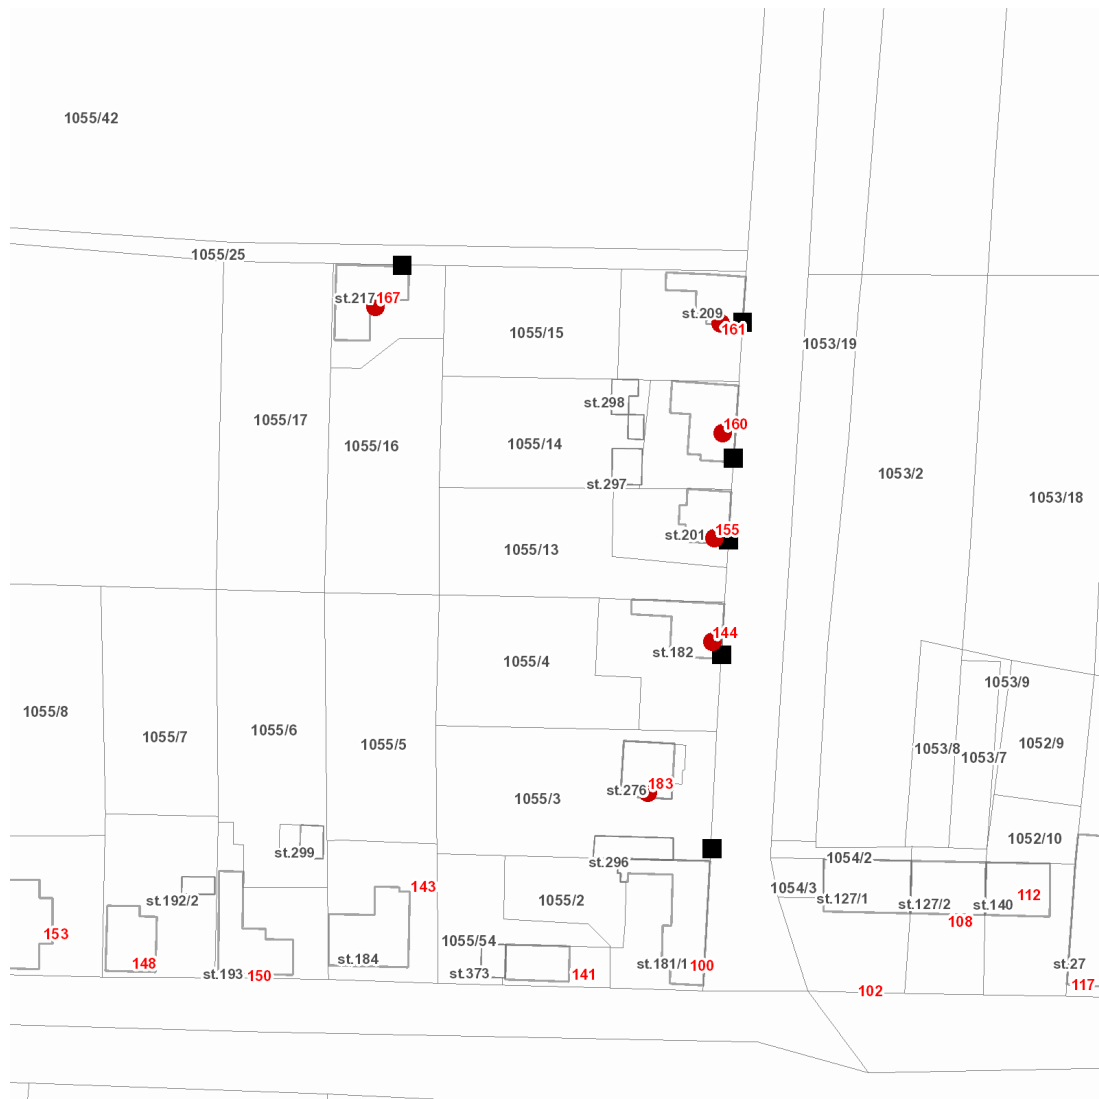

dne **15. 6. 2021** od **7:30** do **13:30** hodin

Plánovaná odstávka zahrnuje tyto lokality:

Chrást'any (okres Rakovník)

č. p. 144, 155, 160, 161, 167, 183

UPOZORNĚNÍ

Dotčené zařízení distribuční soustavy je nutné i v době odstávky považovat za zařízení pod napětím, a proto vás žádáme o dodržení všech zásad bezpečnosti a provedení opatření potřebných k zamezení případných škod na zdraví a majetku. | Provozovatelé výroben elektřiny jsou povinni zajistit přerušení dodávky elektřiny z výroby do vypnutého úseku distribuční soustavy.

NEJDE VÁM ELEKTŘINA...

TIP: Registrujte se zdarma na www.cezdistribuce.cz/sluzba a informace o odstávkách elektřiny budete dostávat e-mailem nebo SMS. U poruch zasíláme SMS s předpokládanou dobou obnovení dodávek. | Aktuální stav dodávek elektřiny na konkrétní adrese zjistíte snadno, rychle a bez registrace na portále **Bez Št'avy** (www.bezstavy.cz).

dne 15. 6. 2021 od 7:30 do 13:30 hodin**Orientační mapový podklad odstávkou dotčených lokalit****VYSVĚTLIVKY**

- – adresy dotčené odstávkou elektřiny
- – místa připojení k elektrické síti dotčená odstávkou

INFORMACE ZASLÁNA

IDDS: xtdajyr (Obec Chrastá)